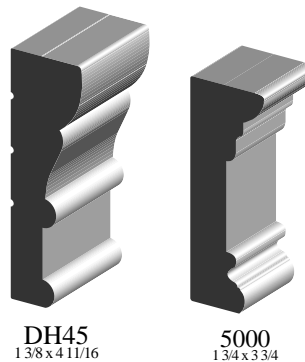

309P
1 1/16 x 3 1/4

310P
1 1/16 x 4 1/8

311P
1 1/16 x 5 1/4

653P
7/16 x 3 1/4

412P
1 1/16 x 7 1/4

411P
1 1/16 x 5 1/4

618P
9/16 x 5 1/4

923P
7/16 x 3 1/4

933P
7/16 x 2 1/4

8910
3/8 x 3 7/8

Crown Mould

Corner/Cove

Header

Burlaps/Stops

Interior Doors

Coventry®