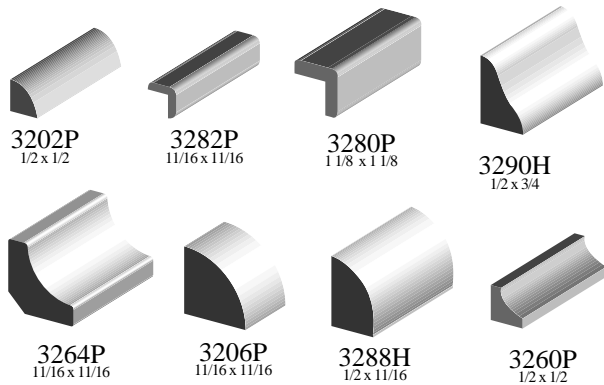

309P
1 1/16 x 3 1/4

310P
1 1/16 x 4 1/8

311P
1 1/16 x 5 1/4

653P
7/16 x 3 1/4

412P
1 1/16 x 7 1/4

411P
1 1/16 x 5 1/4

618P
9/16 x 5 1/4

923P
7/16 x 3 1/4

933P
7/16 x 2 1/4

8910
3/8 x 3 7/8

Crown Mould

Corner/Cove

Header

Burlaps/Stops

Interior Doors

Coventry®