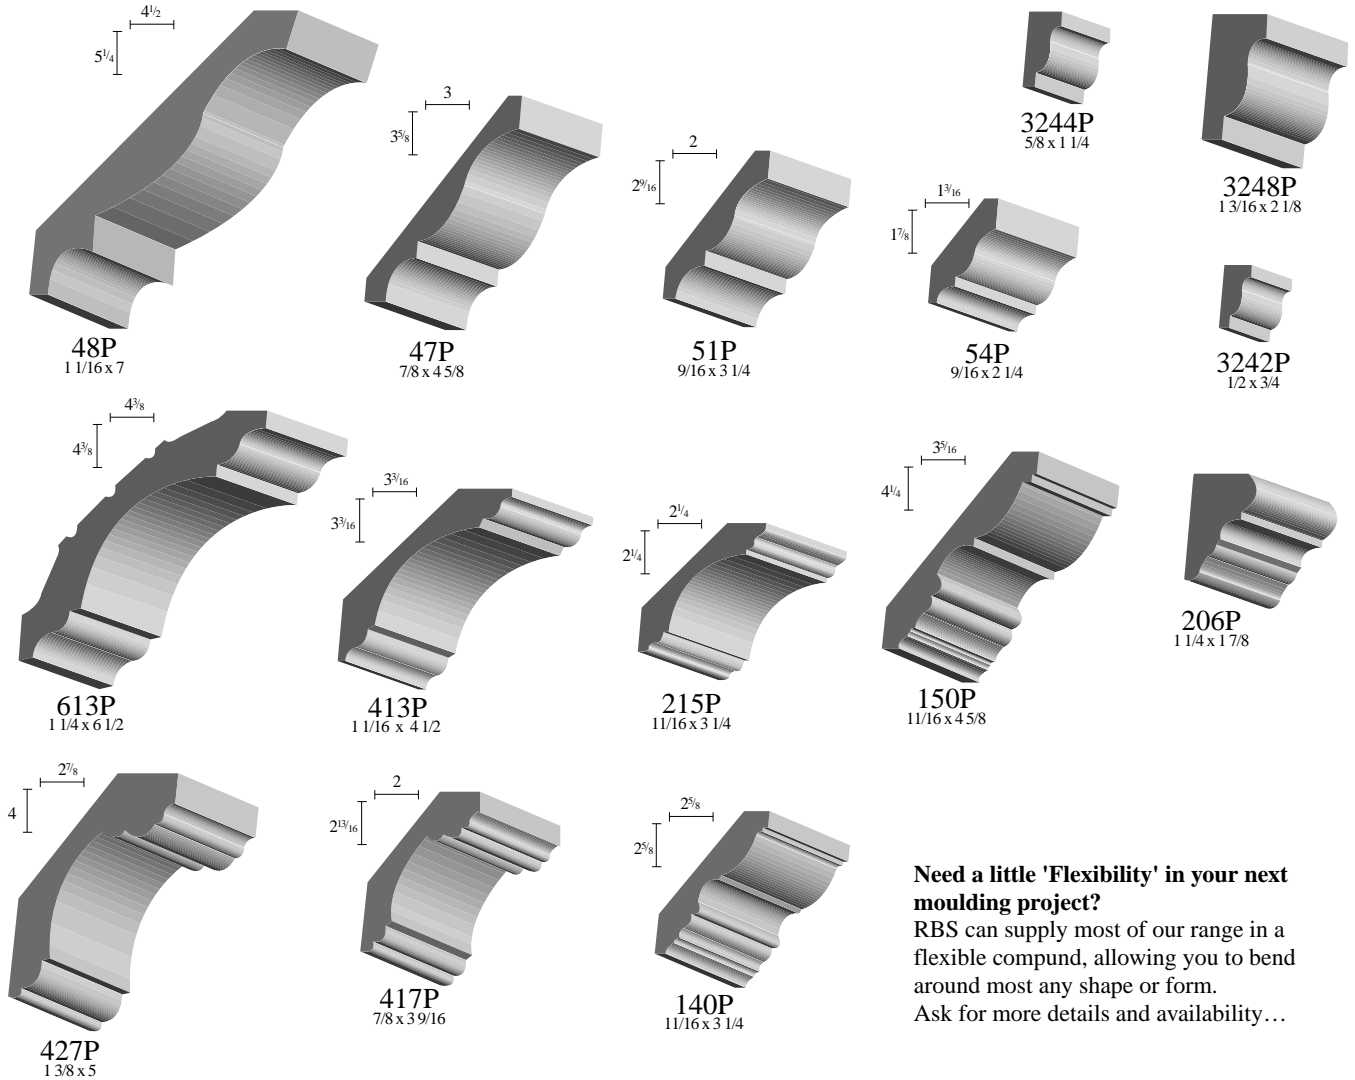

281P
3/4 x 3 1/2

139P
1 7/16 x 3 3/4

418P
1 1/16 x 3 1/4

1208F
5/8 x 2 1/2

507P
1 1/16 x 2 5/8

Baseboard

643P
7/16 x 3 1/4

663P
7/16 x 4 1/8

309P
1 1/16 x 3 1/4

310P
1 1/16 x 4 1/8

311P
1 1/16 x 5 1/4

653P
7/16 x 3 1/4

412P
1 1/16 x 7 1/4

411P
1 1/16 x 5 1/4

618P
9/16 x 5 1/4

923P
7/16 x 3 1/4

933P
7/16 x 2 1/4

8910
3/8 x 3 7/8

Crown Mould

Corner/Cove

Header

Burlaps/Stops

Interior Doors

Coventry®