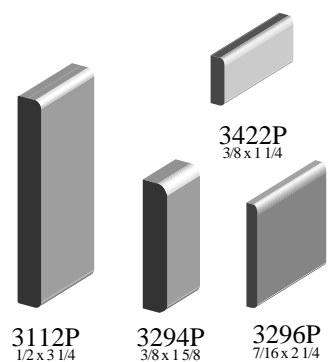

281P
3/4 x 3 1/2

139P
1 7/16 x 3 3/4

418P
1 1/16 x 3 1/4

1208F
5/8 x 2 1/2

507P
1 1/16 x 2 5/8

Baseboard

643P
7/16 x 3 1/4

663P
7/16 x 4 1/8

309P
1 1/16 x 3 1/4

310P
1 1/16 x 4 1/8

311P
1 1/16 x 5 1/4

653P
7/16 x 3 1/4

412P
1 1/16 x 7 1/4

411P
1 1/16 x 5 1/4

618P
9/16 x 5 1/4

923P
7/16 x 3 1/4

933P
7/16 x 2 1/4

8910
3/8 x 3 7/8

Crown Mould

Corner/Cove

Header

Burlaps/Stops

Interior Doors

Coventry®